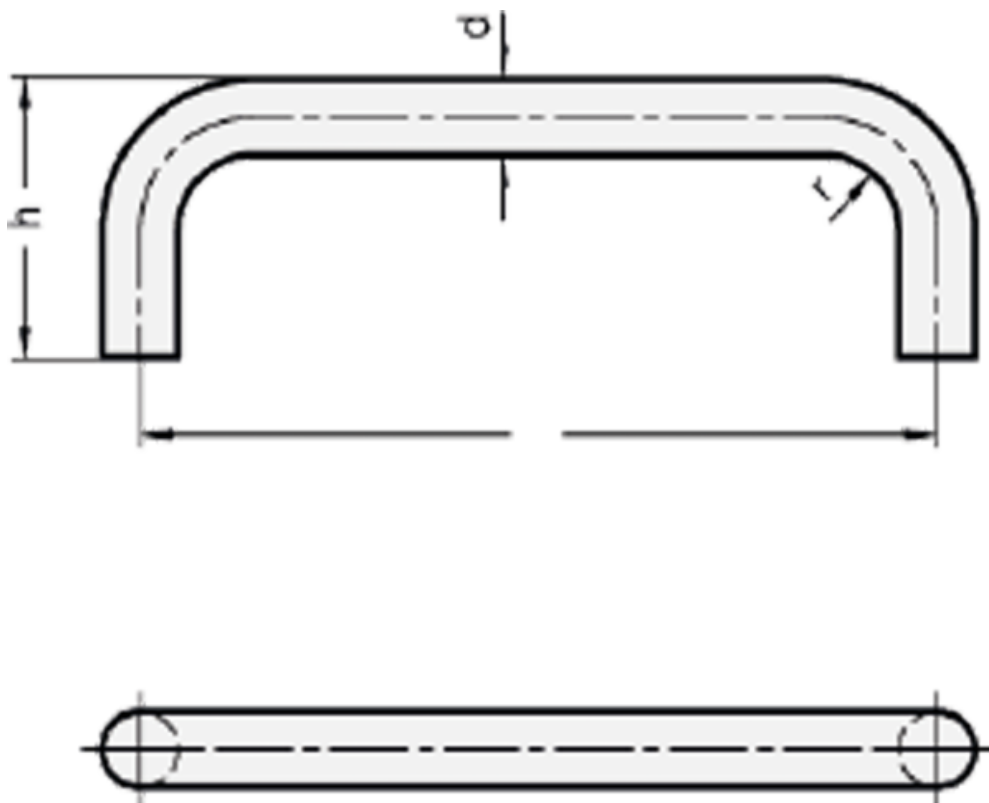

Varenummer: 20425312200NI

Beskrivelse: E+G Bøjlegreb GN 425.3-12-200-NI

Mål

d = 12
h = 51
i = 200
r = 14